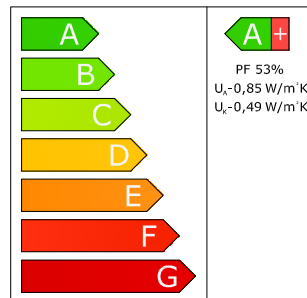

PUITAKEN P68-11
Energiaklass A+

- 100% energiasäästlikult paigaldatud akna soojusjuhtivus $U_{\text{aken}} -0,72 \text{ W/m}^2\text{K}$
- 50% energiasäästlikult paigaldatud akna soojusjuhtivus $U_{\text{aken}} -0,78 \text{ W/m}^2\text{K}$
- akna soojusjuhtivus $U_{\text{aken}} -0,85 \text{ W/m}^2\text{K}$
- klaaspaketi soojusjuhtivus $U_{\text{klaas}} -0,49 \text{ W/m}^2\text{K}$
- päikesefaktor 53%
- 2 x tihend
- 3 x klaaspakett **36mm** (4mm + sel4mm + sel4mm)
- 2 x 12mm alumiiniumvahelist
- 2 x krüptoontäidis

PUITAKEN P68-12
Energiaklass A+

- 100% energiasäästlikult paigaldatud akna soojusjuhtivus $U_{\text{aken}} -0,70 \text{ W/m}^2\text{K}$
- 50% energiasäästlikult paigaldatud akna soojusjuhtivus $U_{\text{aken}} -0,76 \text{ W/m}^2\text{K}$
- akna soojusjuhtivus $U_{\text{aken}} -0,83 \text{ W/m}^2\text{K}$
- klaaspaketi soojusjuhtivus $U_{\text{klaas}} -0,49 \text{ W/m}^2\text{K}$
- päikesefaktor 53%
- 2 x tihend
- 3 x klaaspakett **36mm** (4mm + 4selmm + sel4mm)
- 2 x 12mm Swisspacer V vahelist
- 2 x krüptoontäidis