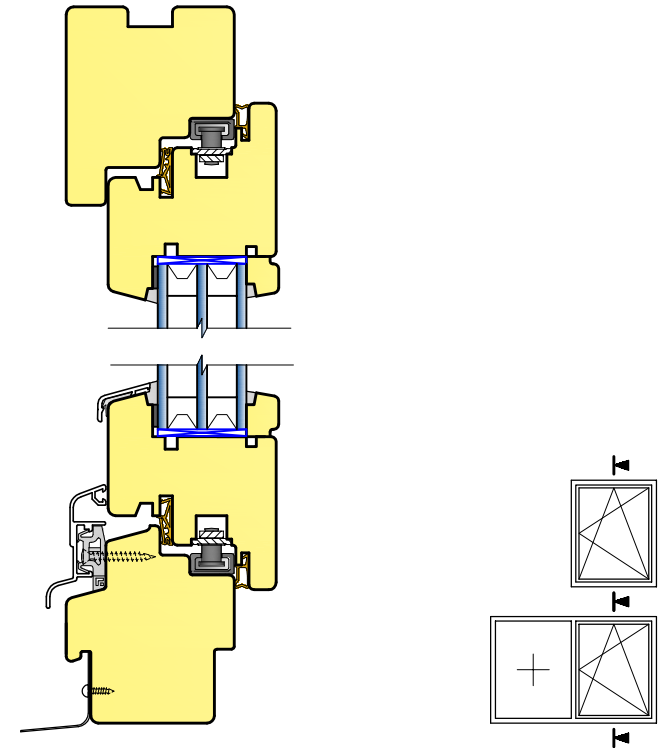

PUITAKEN P68-11
Energiaklass A+

- 100% energiasäästlikult paigaldatud akna soojusjuhtivus $U_{\text{aken}} -0,72 \text{ W/m}^2\text{K}$
- 50% energiasäästlikult paigaldatud akna soojusjuhtivus $U_{\text{aken}} -0,78 \text{ W/m}^2\text{K}$
- akna soojusjuhtivus $U_{\text{aken}} -0,85 \text{ W/m}^2\text{K}$
- klaaspaketi soojusjuhtivus $U_{\text{klaas}} -0,49 \text{ W/m}^2\text{K}$
- päikesefaktor 53%
- 2 x tihend
- 3 x klaaspakett **36mm** (4mm + sel4mm + sel4mm)
- 2 x 12mm alumiiniumvahelist
- 2 x krüptoontäidis

PUITAKEN P68-12
Energiaklass A+

- 100% energiasäästlikult paigaldatud akna soojusjuhtivus $U_{\text{aken}} -0,70 \text{ W/m}^2\text{K}$
- 50% energiasäästlikult paigaldatud akna soojusjuhtivus $U_{\text{aken}} -0,76 \text{ W/m}^2\text{K}$
- akna soojusjuhtivus $U_{\text{aken}} -0,83 \text{ W/m}^2\text{K}$
- klaaspaketi soojusjuhtivus $U_{\text{klaas}} -0,49 \text{ W/m}^2\text{K}$
- päikesefaktor 53%
- 2 x tihend
- 3 x klaaspakett **36mm** (4mm + 4selmm + sel4mm)
- 2 x 12mm Swisspacer V vahelist
- 2 x krüptoontäidis