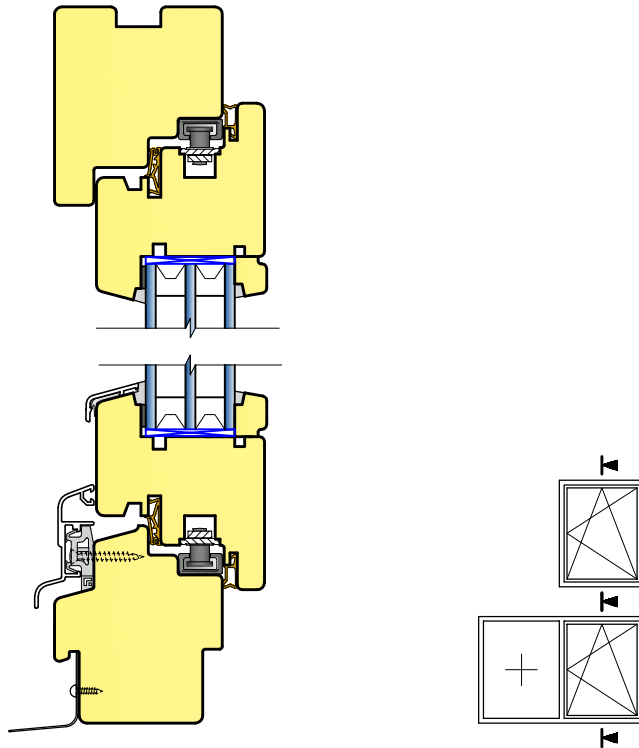

PUITAKEN P68-11
Energiaklass A+

- 100% energiasäästlikult paigaldatud akna soojusjuhtivus $U_{\text{aken}} -0,72 \text{ W/m}^2\text{K}$
- 50% energiasäästlikult paigaldatud akna soojusjuhtivus $U_{\text{aken}} -0,78 \text{ W/m}^2\text{K}$
- akna soojusjuhtivus $U_{\text{aken}} -0,85 \text{ W/m}^2\text{K}$
- klaaspaketi soojusjuhtivus $U_{\text{klaas}} -0,49 \text{ W/m}^2\text{K}$
- päikesefaktor 53%
- 2 x tihend
- 3 x klaaspakett **36mm** (4mm + sel4mm + sel4mm)
- 2 x 12mm alumiiniumvahelist
- 2 x krüptoontäidis

PUITAKEN P68-12
Energiaklass A+

- 100% energiasäästlikult paigaldatud akna soojusjuhtivus $U_{\text{aken}} -0,70 \text{ W/m}^2\text{K}$
- 50% energiasäästlikult paigaldatud akna soojusjuhtivus $U_{\text{aken}} -0,76 \text{ W/m}^2\text{K}$
- akna soojusjuhtivus $U_{\text{aken}} -0,83 \text{ W/m}^2\text{K}$
- klaaspaketi soojusjuhtivus $U_{\text{klaas}} -0,49 \text{ W/m}^2\text{K}$
- päikesefaktor 53%
- 2 x tihend
- 3 x klaaspakett **36mm** (4mm + 4selmm + sel4mm)
- 2 x 12mm Swisspacer V vahelist
- 2 x krüptoontäidis