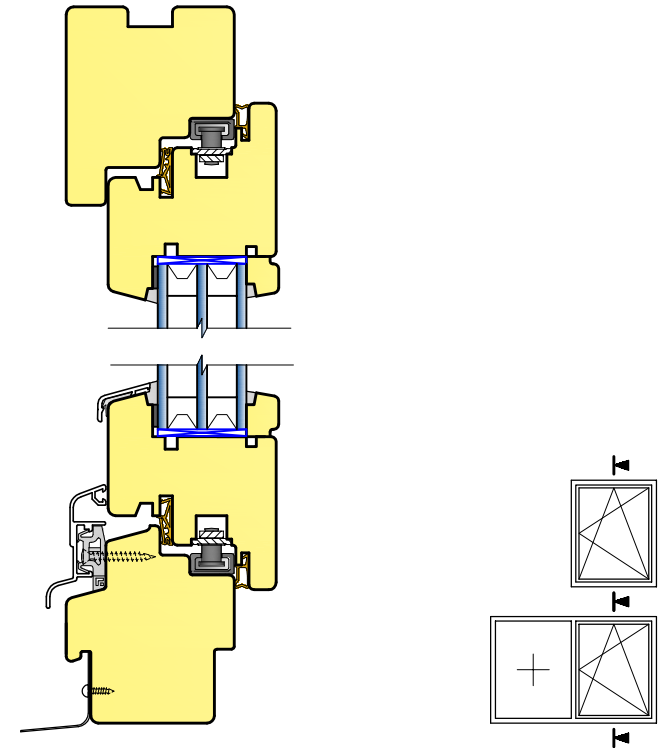

**PUITAKEN P68-3**  
Energiaklass C+

- 100% energiasäästlikult paigaldatud akna soojusjuhtivus  $U_{\text{aken}} -1,27 \text{ W/m}^2\text{K}$
- 50% energiasäästlikult paigaldatud akna soojusjuhtivus  $U_{\text{aken}} -1,28 \text{ W/m}^2\text{K}$
- akna soojusjuhtivus  $U_{\text{aken}} -1,29 \text{ W/m}^2\text{K}$
- klaaspaketi soojusjuhtivus  $U_{\text{klaas}} -1,14 \text{ W/m}^2\text{K}$
- päikesefaktor 61%
- 2 x tihend
- 2 x klaaspakett **26mm** (4mm + sel4mm)
- 1 x 18mm Thermix vaheliist
- 1 x argoontäidis

**PUITAKEN P68-4**  
Energiaklass D+

- 100% energiasäästlikult paigaldatud akna soojusjuhtivus  $U_{\text{aken}} -1,45 \text{ W/m}^2\text{K}$
- 50% energiasäästlikult paigaldatud akna soojusjuhtivus  $U_{\text{aken}} -1,46 \text{ W/m}^2\text{K}$
- akna soojusjuhtivus  $U_{\text{aken}} -1,46 \text{ W/m}^2\text{K}$
- klaaspaketi soojusjuhtivus  $U_{\text{klaas}} -1,26 \text{ W/m}^2\text{K}$
- päikesefaktor 55%
- 2 x tihend
- 3 x klaaspakett **36mm** (4mm + 4mm + sel4mm)
- 2 x 12mm alumiiniumvaheliist
- 2 x õhktäidis