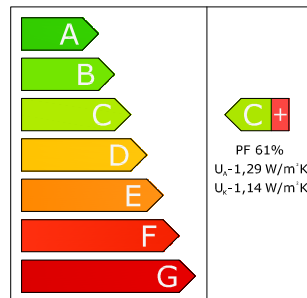

**PUITAKEN P68-3**  
Energiaklass C+

- 100% energiasäästlikult paigaldatud akna soojusjuhtivus  $U_{\text{aken}} -1,27 \text{ W/m}^2\text{K}$
- 50% energiasäästlikult paigaldatud akna soojusjuhtivus  $U_{\text{aken}} -1,28 \text{ W/m}^2\text{K}$
- akna soojusjuhtivus  $U_{\text{aken}} -1,29 \text{ W/m}^2\text{K}$
- klaaspaketi soojusjuhtivus  $U_{\text{klaas}} -1,14 \text{ W/m}^2\text{K}$
- päikesefaktor 61%
- 2 x tihend
- 2 x klaaspakett **26mm** (4mm + sel4mm)
- 1 x 18mm Thermix vaheliist
- 1 x argoontäidis

**PUITAKEN P68-4**  
Energiaklass D+

- 100% energiasäästlikult paigaldatud akna soojusjuhtivus  $U_{\text{aken}} -1,45 \text{ W/m}^2\text{K}$
- 50% energiasäästlikult paigaldatud akna soojusjuhtivus  $U_{\text{aken}} -1,46 \text{ W/m}^2\text{K}$
- akna soojusjuhtivus  $U_{\text{aken}} -1,46 \text{ W/m}^2\text{K}$
- klaaspaketi soojusjuhtivus  $U_{\text{klaas}} -1,26 \text{ W/m}^2\text{K}$
- päikesefaktor 55%
- 2 x tihend
- 3 x klaaspakett **36mm** (4mm + 4mm + sel4mm)
- 2 x 12mm alumiiniumvaheliist
- 2 x õhktäidis