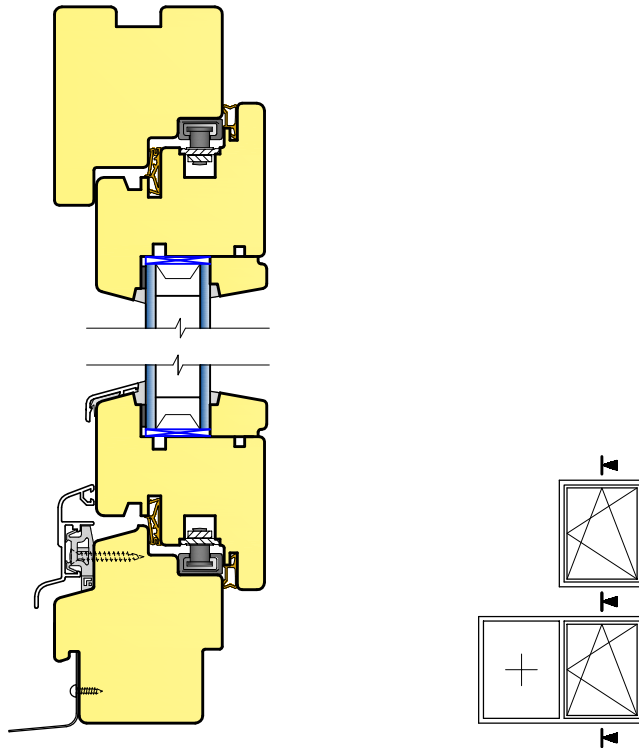

**PUITAKEN P68-3**  
Energiaklass C+

- 100% energiasäästlikult paigaldatud akna soojusjuhtivus  $U_{\text{aken}} -1,27 \text{ W/m}^2\text{K}$
- 50% energiasäästlikult paigaldatud akna soojusjuhtivus  $U_{\text{aken}} -1,28 \text{ W/m}^2\text{K}$
- akna soojusjuhtivus  $U_{\text{aken}} -1,29 \text{ W/m}^2\text{K}$
- klaaspaketi soojusjuhtivus  $U_{\text{klaas}} -1,14 \text{ W/m}^2\text{K}$
- päikesefaktor 61%
- 2 x tihend
- 2 x klaaspakett **26mm** (4mm + sel4mm)
- 1 x 18mm Thermix vaheliist
- 1 x argoontäidis

**PUITAKEN P68-4**  
Energiaklass D+

- 100% energiasäästlikult paigaldatud akna soojusjuhtivus  $U_{\text{aken}} -1,45 \text{ W/m}^2\text{K}$
- 50% energiasäästlikult paigaldatud akna soojusjuhtivus  $U_{\text{aken}} -1,46 \text{ W/m}^2\text{K}$
- akna soojusjuhtivus  $U_{\text{aken}} -1,46 \text{ W/m}^2\text{K}$
- klaaspaketi soojusjuhtivus  $U_{\text{klaas}} -1,26 \text{ W/m}^2\text{K}$
- päikesefaktor 55%
- 2 x tihend
- 3 x klaaspakett **36mm** (4mm + 4mm + sel4mm)
- 2 x 12mm alumiiniumvaheliist
- 2 x õhktäidis