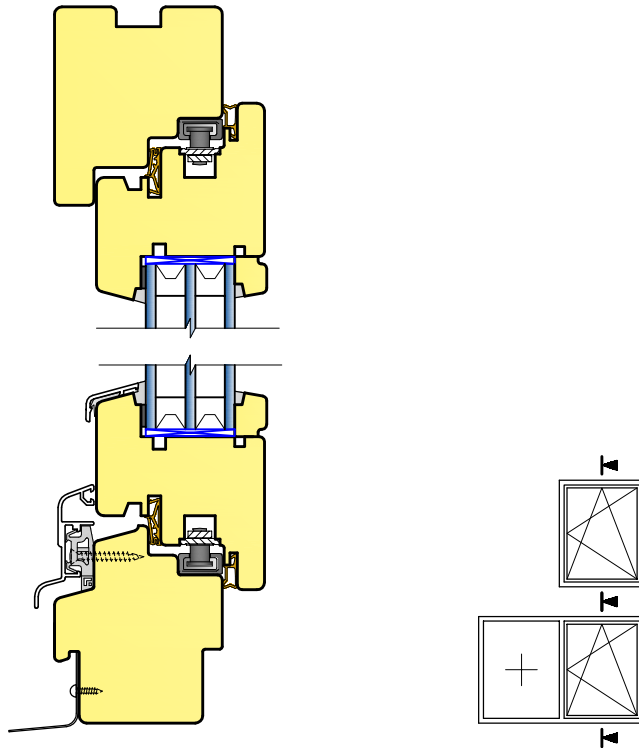

**PUITAKEN P68-7**  
Energiaklass B+

- 100% energiasäästlikult paigaldatud akna soojusjuhtivus  $U_{\text{aken}} -0,99 \text{ W/m}^2\text{K}$
- 50% energiasäästlikult paigaldatud akna soojusjuhtivus  $U_{\text{aken}} -1,04 \text{ W/m}^2\text{K}$
- akna soojusjuhtivus  $U_{\text{aken}} -1,10 \text{ W/m}^2\text{K}$
- klaaspaketi soojusjuhtivus  $U_{\text{klaas}} -0,72 \text{ W/m}^2\text{K}$
- päikesefaktor 53%
- 2 x tihend
- 3 x klaaspakett **36mm** (4mm + sel4mm + sel4mm)
- 2 x 12mm alumiiniumvahelist
- 2 x argoontäidis