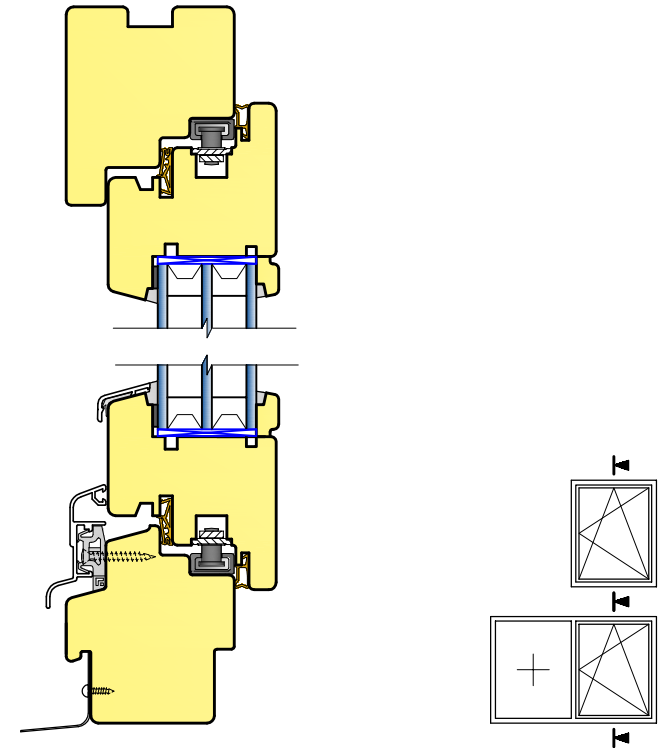

**PUITAKEN P68-7**  
Energiaklass B+

- 100% energiasäästlikult paigaldatud akna soojusjuhtivus  $U_{\text{aken}} -0,99 \text{ W/m}^2\text{K}$
- 50% energiasäästlikult paigaldatud akna soojusjuhtivus  $U_{\text{aken}} -1,04 \text{ W/m}^2\text{K}$
- akna soojusjuhtivus  $U_{\text{aken}} -1,10 \text{ W/m}^2\text{K}$
- klaaspaketi soojusjuhtivus  $U_{\text{klaas}} -0,72 \text{ W/m}^2\text{K}$
- päikesefaktor 53%
- 2 x tihend
- 3 x klaaspakett **36mm** (4mm + sel4mm + sel4mm)
- 2 x 12mm alumiiniumvahelist
- 2 x argoontäidis

**PUITAKEN P68-8**  
Energiaklass B+

- 100% energiasäästlikult paigaldatud akna soojusjuhtivus  $U_{\text{aken}} -0,93 \text{ W/m}^2\text{K}$
- 50% energiasäästlikult paigaldatud akna soojusjuhtivus  $U_{\text{aken}} -0,98 \text{ W/m}^2\text{K}$
- akna soojusjuhtivus  $U_{\text{aken}} -1,04 \text{ W/m}^2\text{K}$
- klaaspaketi soojusjuhtivus  $U_{\text{klaas}} -0,64 \text{ W/m}^2\text{K}$
- päikesefaktor 53%
- 2 x tihend
- 3 x klaaspakett **40mm** (4mm + sel4mm + sel4mm)
- 2 x 14mm alumiiniumvahelist
- 2 x argoontäidis