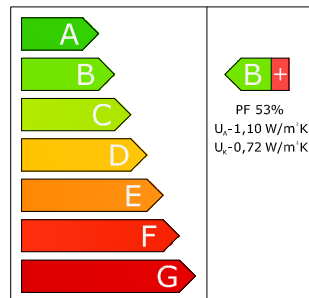

**PUITAKEN P68-7**  
Energiaklass B+

- 100% energiasäästlikult paigaldatud akna soojusjuhtivus  $U_{\text{aken}} -0,99 \text{ W/m}^2\text{K}$
- 50% energiasäästlikult paigaldatud akna soojusjuhtivus  $U_{\text{aken}} -1,04 \text{ W/m}^2\text{K}$
- akna soojusjuhtivus  $U_{\text{aken}} -1,10 \text{ W/m}^2\text{K}$
- klaaspaketi soojusjuhtivus  $U_{\text{klaas}} -0,72 \text{ W/m}^2\text{K}$
- päikesefaktor 53%
- 2 x tihend
- 3 x klaaspakett **36mm** (4mm + sel4mm + sel4mm)
- 2 x 12mm alumiiniumvahelist
- 2 x argoontäidis

**PUITAKEN P68-8**  
Energiaklass B+

- 100% energiasäästlikult paigaldatud akna soojusjuhtivus  $U_{\text{aken}} -0,93 \text{ W/m}^2\text{K}$
- 50% energiasäästlikult paigaldatud akna soojusjuhtivus  $U_{\text{aken}} -0,98 \text{ W/m}^2\text{K}$
- akna soojusjuhtivus  $U_{\text{aken}} -1,04 \text{ W/m}^2\text{K}$
- klaaspaketi soojusjuhtivus  $U_{\text{klaas}} -0,64 \text{ W/m}^2\text{K}$
- päikesefaktor 53%
- 2 x tihend
- 3 x klaaspakett **40mm** (4mm + sel4mm + sel4mm)
- 2 x 14mm alumiiniumvahelist
- 2 x argoontäidis