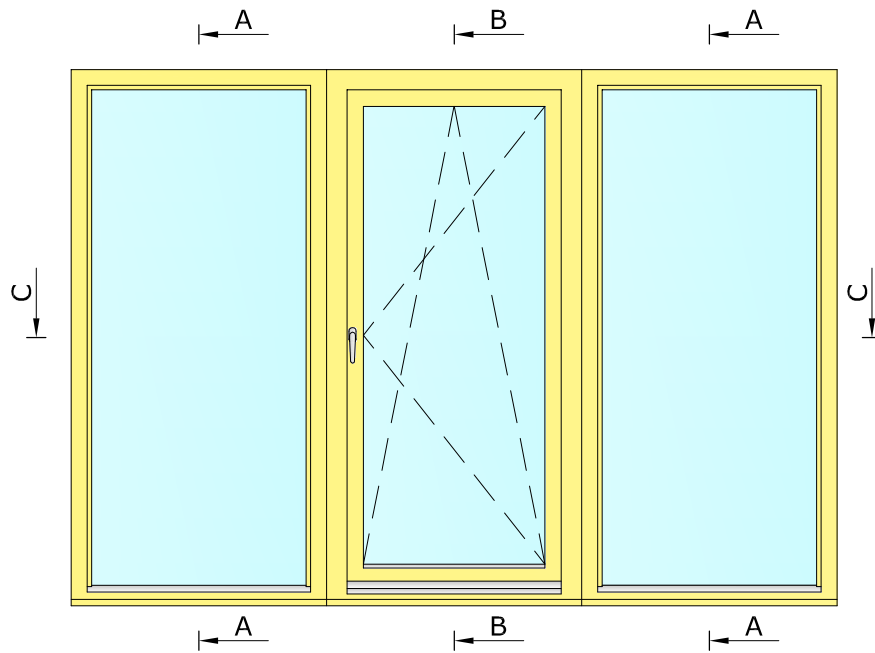

PUIT-HÜBRIIDAKEN HP120/68
STANDARDLAHENDUS 1

1:5

Lõige A-A
1:1

Lõige B-B
1:1

Lõige C-C
1:1