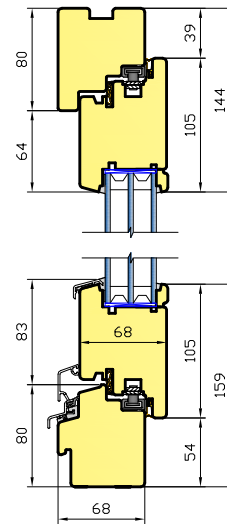

PUIT-HÜBRIIDAKEN HP120/68
STANDARDLAHENDUS 1

1:5

Lõige A-A
1:1

Lõige B-B
1:1

Lõige C-C
1:1