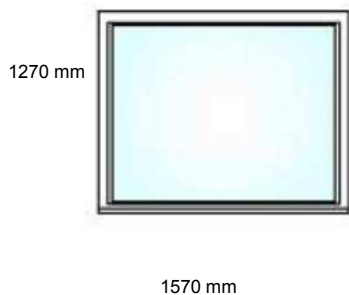

TÜÜP

A-07

Märkused: mitteavatav puitaken

Avatavus: Vastavalt joonisele

Profiilid: puitaken 68mm / sõrmjätkatud mänd

Varustus: komplekteeritud klaasiga

Värv: väljast tumehall lasuur (Toscana grey), seest valge lasuur DL 9016

Sulused: -

Käepide: -

Veeliist: alumiinium EV1

Klaas: 3K 4sel+4+sel4-2x14Thermix(must)/2xArg

lengi laius: 1570 mm

lengi kõrgus: 1270 mm

Kogus: 1 tk.

Hind: 170,00 EUR

Hind kokku: 170,00 EUR