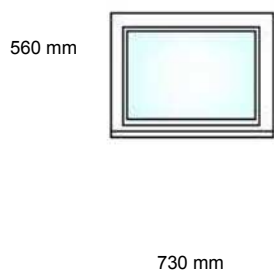

Klaas: 3K 4sel+4+sel4-2x14Thermix(must)/2xArg

lengi laius: 1570 mm

lengi kõrgus: 1270 mm

Kogus: 1 tk.

Hind: 170,00 EUR

Hind kokku: 170,00 EUR

TÜÜP

A-10

Klaas: 2K 4+sel4-18Al/Arg

lengi laius: 730 mm

lengi kõrgus: 560 mm

Kogus: 1 tk.

Hind: 80,00 EUR

Hind kokku: 80,00 EUR