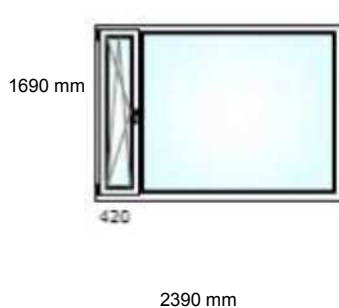

Aknatehas OÜ hinnapakumine

LAD □ 2

19.02.2018

TELLIM □ SE KOOD: 9260

Leht: 1

TÜÜP

A2

Avatavus: Vastavalt joonisele
Profiilid: puitaken 68mm / sõrmjätkatud mänd
Varustus: komplekteeritud klaasiga
Värv: seest/ väljast RAL 5002 (sinine)
Sulused: Maco 3-suunas reguleeritav sulusesüsteem
Käepide: standardne valik (hõbe)
Veeliist: anodeeritud alumiinium EV1
Klaas: 2K 4+sel4-18Thermix(must)/Arg
lengi laius: 1490 mm **lengi kõrgus:** 1390 mm

Kogus: 2 tk. **Hind:** 250,00 EUR

Hind kokku: 500,00 EUR

Märkused: osaliselt kald-pöördavata puitaken; mikrotuulutus

TÜÜP

A3

Avatavus: Vastavalt joonisele
Profiilid: puitaken 68mm / sõrmjätkatud mänd
Varustus: komplekteeritud klaasiga
Värv: seest/ väljast RAL 5002 (sinine)
Sulused: Maco 3-suunas reguleeritav sulusesüsteem
Käepide: standardne valik (hõbe)
Veeliist: anodeeritud alumiinium EV1
Klaas: 2K 4+sel4-18Thermix(must)/Arg
lengi laius: 1490 mm **lengi kõrgus:** 1390 mm

Kogus: 1 tk. **Hind:** 250,00 EUR

Hind kokku: 250,00 EUR

Märkused: osaliselt kald-pöördavata puitaken; mikrotuulutus

TÜÜP

A4

Avatavus: Vastavalt joonisele
Profiilid: puitaken 68mm / sõrmjätkatud mänd
Varustus: komplekteeritud klaasiga
Värv: seest/ väljast RAL 5002 (sinine)
Sulused: Maco 3-suunas reguleeritav sulusesüsteem
Käepide: standardne valik (hõbe)
Veeliist: anodeeritud alumiinium EV1
Klaas: 2K 4+sel4-18Thermix(must)/Arg
lengi laius: 2390 mm **lengi kõrgus:** 1690 mm

Kogus: 4 tk. **Hind:** 290,00 EUR

Hind kokku: 1 160,00 EUR

Märkused: osaliselt kald-pöördavata puitaken; mikrotuulutus

TÜÜP

A7

Avatavus: Vastavalt joonisele
Profiilid: puitaken 68mm / sõrmjätkatud mänd
Varustus: komplekteeritud klaasiga
Värv: seest/ väljast RAL 5002 (sinine)
Sulused: Maco 3-suunas reguleeritav sulusesüsteem
Käepide: standardne valik (hõbe)
Veeliist: anodeeritud alumiinium EV1
Klaas: 2K 4+sel4-18Thermix(must)/Arg
lengi laius: 1390 mm **lengi kõrgus:** 2090 mm