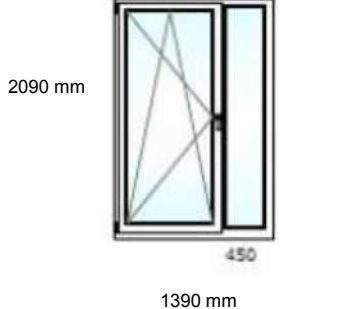

Kogus: 1 tk. **Hind:** 250,00 EUR

Hind kokku: 250,00 EUR

Märkused: osaliselt kald-pöördavata puitaken; mikrotuulutus

TÜÜP

A4

Avatavus: Vastavalt joonisele
Profiilid: puitaken 68mm / sõrmjätkatud mänd
Varustus: komplekteeritud klaasiga
Värv: seest/ väljast RAL 5002 (sinine)
Sulused: Maco 3-suunas reguleeritav sulusesüsteem
Käepide: standardne valik (hõbe)
Veeliist: anodeeritud alumiinium EV1
Klaas: 2K 4+sel4-18Thermix(must)/Arg
lengi laius: 2390 mm **lengi kõrgus:** 1690 mm

Kogus: 4 tk. **Hind:** 290,00 EUR

Hind kokku: 1 160,00 EUR

Märkused: osaliselt kald-pöördavata puitaken; mikrotuulutus

TÜÜP

A7

Avatavus: Vastavalt joonisele
Profiilid: puitaken 68mm / sõrmjätkatud mänd
Varustus: komplekteeritud klaasiga
Värv: seest/ väljast RAL 5002 (sinine)
Sulused: Maco 3-suunas reguleeritav sulusesüsteem
Käepide: standardne valik (hõbe)
Veeliist: anodeeritud alumiinium EV1
Klaas: 2K 4+sel4-18Thermix(must)/Arg
lengi laius: 1390 mm **lengi kõrgus:** 2090 mm