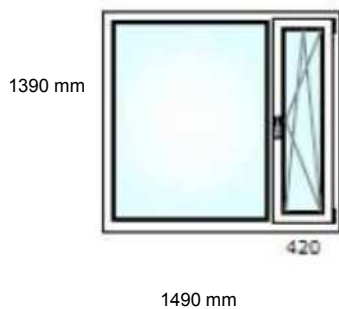

Aknatehas OÜ hinnapakumine

LAD □ 2

19.02.2018

TELLIM □ SE KOOD: 9260

Leht: 1

TÜÜP

A2

Avatavus: Vastavalt joonisele
Profiilid: puitaken 68mm / sõrmjätkatud mänd
Varustus: komplekteeritud klaasiga
Värv: seest/ väljast RAL 5002 (sinine)
Sulused: Maco 3-suunas reguleeritav sulusesüsteem
Käepide: standardne valik (hõbe)
Veeliist: anodeeritud alumiinium EV1
Klaas: 2K 4+sel4-18Thermix(must)/Arg
lengi laius: 1490 mm **lengi kõrgus:** 1390 mm

Kogus: 2 tk. **Hind:** 250,00 EUR

Hind kokku: 500,00 EUR

Märkused: osaliselt kald-pöördavata puitaken; mikrotuulutus

TÜÜP

A3

Avatavus: Vastavalt joonisele
Profiilid: puitaken 68mm / sõrmjätkatud mänd
Varustus: komplekteeritud klaasiga
Värv: seest/ väljast RAL 5002 (sinine)
Sulused: Maco 3-suunas reguleeritav sulusesüsteem
Käepide: standardne valik (hõbe)
Veeliist: anodeeritud alumiinium EV1
Klaas: 2K 4+sel4-18Thermix(must)/Arg
lengi laius: 1490 mm **lengi kõrgus:** 1390 mm

Kogus: 1 tk. **Hind:** 250,00 EUR

Hind kokku: 250,00 EUR

Märkused: osaliselt kald-pöördavata puitaken; mikrotuulutus

TÜÜP

A4

Avatavus: Vastavalt joonisele
Profiilid: puitaken 68mm / sõrmjätkatud mänd
Varustus: komplekteeritud klaasiga
Värv: seest/ väljast RAL 5002 (sinine)
Sulused: Maco 3-suunas reguleeritav sulusesüsteem
Käepide: standardne valik (hõbe)
Veeliist: anodeeritud alumiinium EV1
Klaas: 2K 4+sel4-18Thermix(must)/Arg
lengi laius: 2390 mm **lengi kõrgus:** 1690 mm