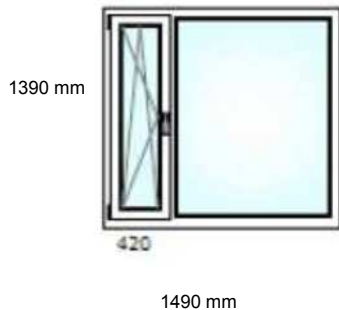

Aknatehas OÜ hinnapakumine

LAD □ 2

19.02.2018

TELLIM □ SE KOOD: 9260

Leht: 1

TÜÜP

A2

Avatavus: Vastavalt joonisele
Profiilid: puitaken 68mm / sõrmjätkatud mänd
Varustus: komplekteeritud klaasiga
Värv: seest/ väljast RAL 5002 (sinine)
Sulused: Maco 3-suunas reguleeritav sulusesüsteem
Käepide: standardne valik (hõbe)
Veeliist: anodeeritud alumiinium EV1
Klaas: 2K 4+sel4-18Thermix(must)/Arg
lengi laius: 1490 mm **lengi kõrgus:** 1390 mm

Kogus: 2 tk. **Hind:** 250,00 EUR

Hind kokku: 500,00 EUR

Märkused: osaliselt kald-pöördavata puitaken; mikrotuulutus

TÜÜP

A3

Avatavus: Vastavalt joonisele
Profiilid: puitaken 68mm / sõrmjätkatud mänd
Varustus: komplekteeritud klaasiga
Värv: seest/ väljast RAL 5002 (sinine)
Sulused: Maco 3-suunas reguleeritav sulusesüsteem
Käepide: standardne valik (hõbe)
Veeliist: anodeeritud alumiinium EV1
Klaas: 2K 4+sel4-18Thermix(must)/Arg
lengi laius: 1490 mm **lengi kõrgus:** 1390 mm

Kogus: 1 tk. **Hind:** 250,00 EUR

Hind kokku: 250,00 EUR

Märkused: osaliselt kald-pöördavata puitaken; mikrotuulutus

TÜÜP

A4

Avatavus: Vastavalt joonisele
Profiilid: puitaken 68mm / sõrmjätkatud mänd
Varustus: komplekteeritud klaasiga
Värv: seest/ väljast RAL 5002 (sinine)
Sulused: Maco 3-suunas reguleeritav sulusesüsteem
Käepide: standardne valik (hõbe)
Veeliist: anodeeritud alumiinium EV1
Klaas: 2K 4+sel4-18Thermix(must)/Arg
lengi laius: 2390 mm **lengi kõrgus:** 1690 mm

Kogus: 4 tk. **Hind:** 290,00 EUR

Hind kokku: 1 160,00 EUR

Märkused: osaliselt kald-pöördavata puitaken; mikrotuulutus

TÜÜP

A7

Avatavus: Vastavalt joonisele
Profiilid: puitaken 68mm / sõrmjätkatud mänd
Varustus: komplekteeritud klaasiga
Värv: seest/ väljast RAL 5002 (sinine)
Sulused: Maco 3-suunas reguleeritav sulusesüsteem
Käepide: standardne valik (hõbe)
Veeliist: anodeeritud alumiinium EV1
Klaas: 2K 4+sel4-18Thermix(must)/Arg
lengi laius: 1390 mm **lengi kõrgus:** 2090 mm