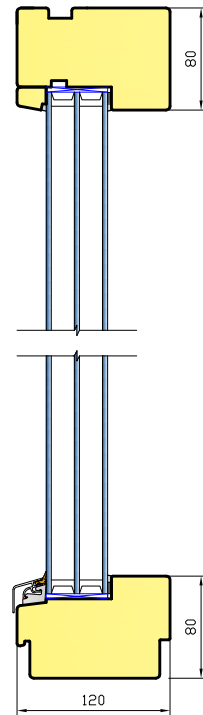

PUIT-PASSIIVAKEN PP120
STANDARDLAHENDUS 1

1:4

Lõige A-A
1:1

Lõige B-B
1:1