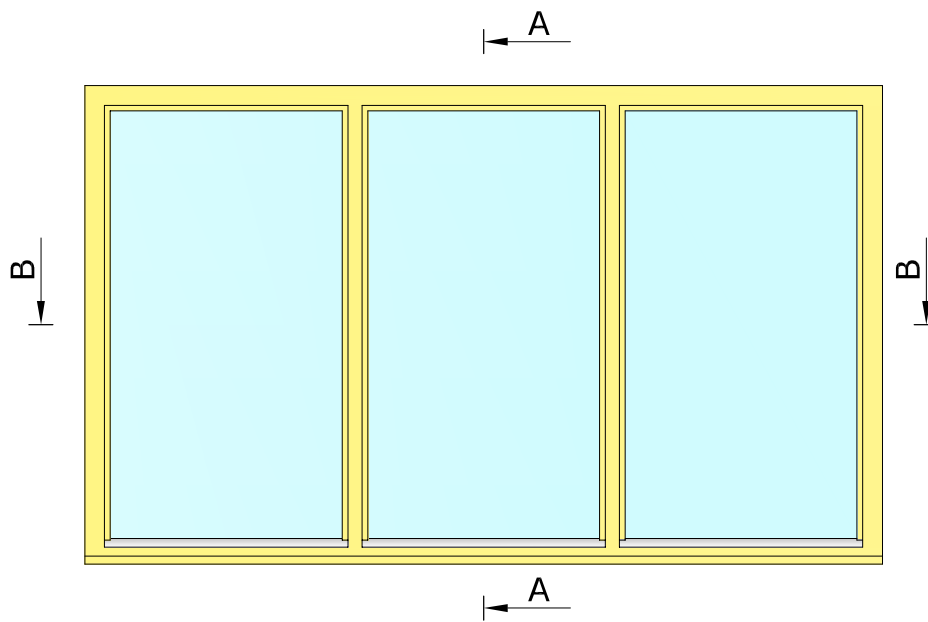

PUIT-PASSIIVAKEN PP120
STANDARDLAHENDUS 2

1:4

Lõige A-A
1:1

Lõige B-B
1:1