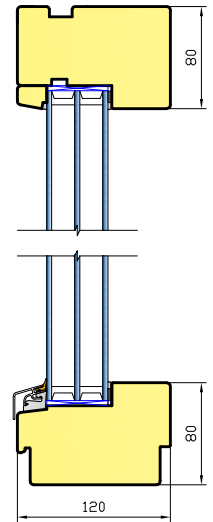

PUIT-PASSIIVAKEN PP120
STANDARDLAHENDUS 2

1:4

Lõige A-A
1:1

Lõige B-B
1:1