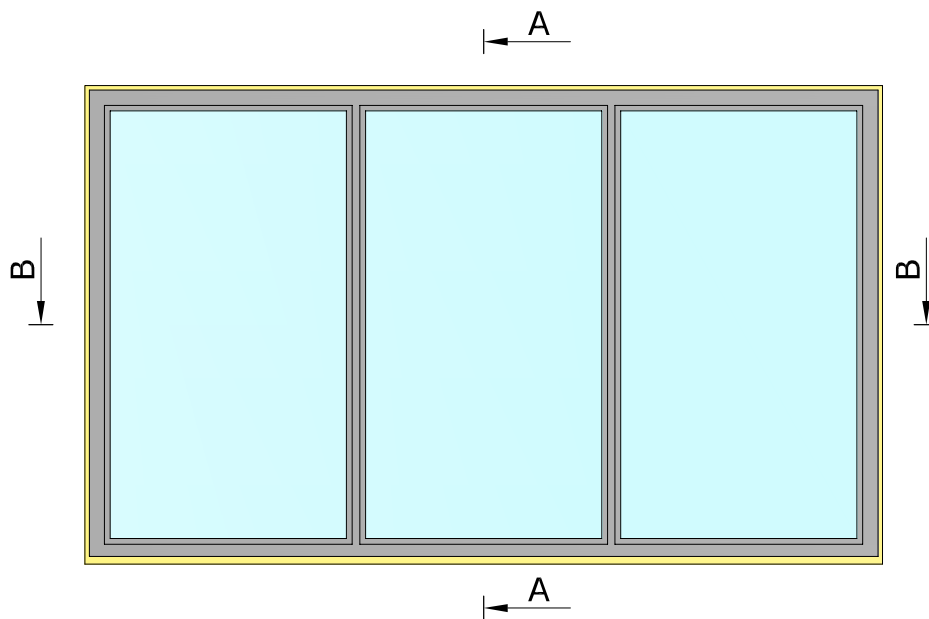

PUITALUMIINIUM-PASSIIVAKEN PPA120
STANDARDLAHENDUS 2

1:4

Lõige A-A
1:1

Lõige B-B
1:1