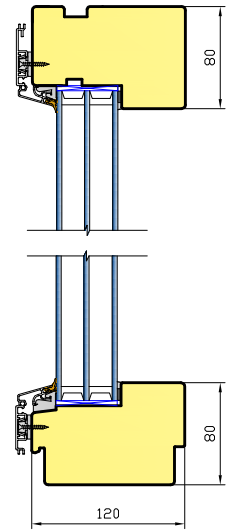

PUITALUMIINIUM-PASSIIVAKEN PPA120
STANDARDLAHENDUS 2

1:4

Lõige A-A
1:1

Lõige B-B
1:1