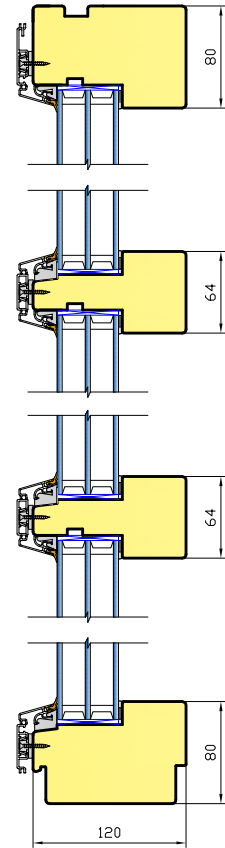

PUITALUMIINIUM-PASSIIVAKEN PPA120
STANDARDLAHENDUS 3

1:4

A

Lõige A-A
1:1

Lõige B-B
1:1